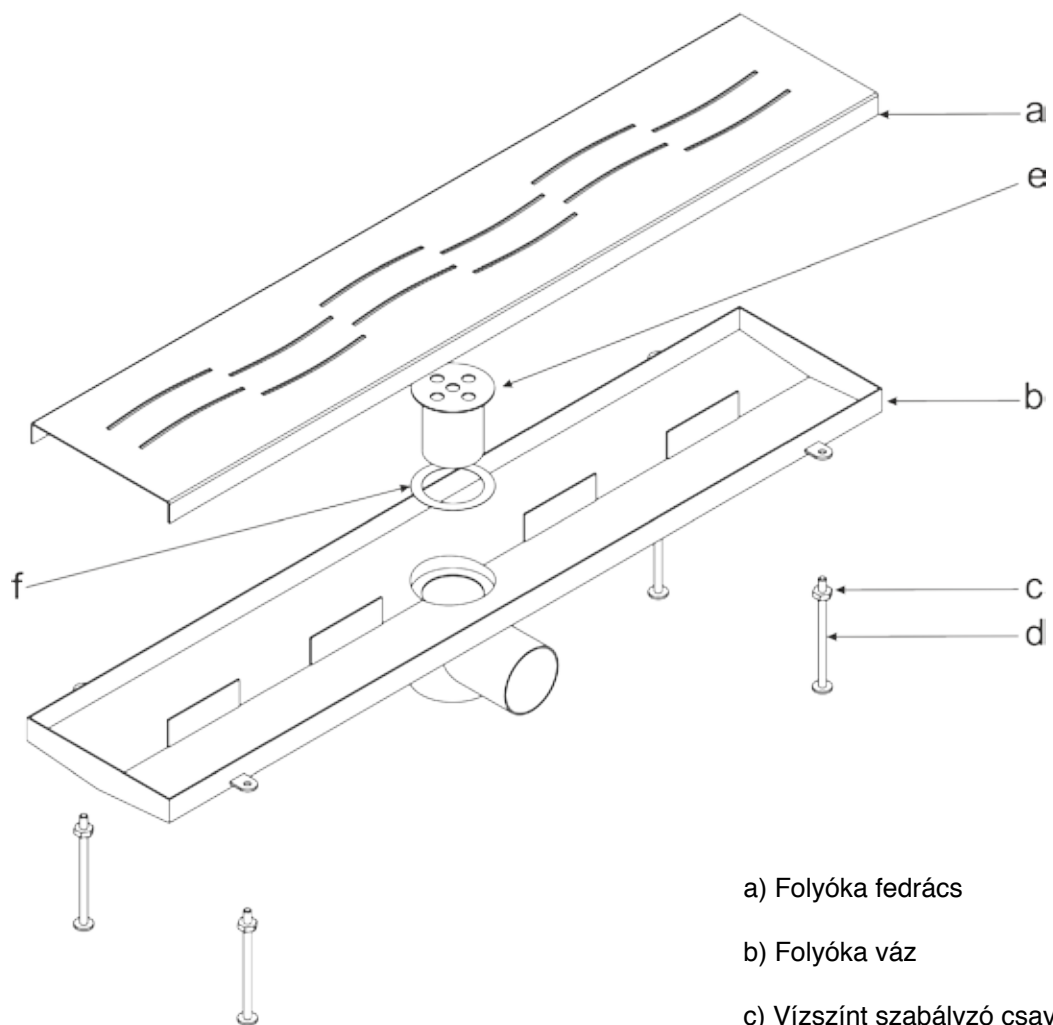

- a) Folyóka fedrács
- b) Folyóka váz
- c) Vízsínt szabályzó csavarhoz anya
- d) Vízsínt szabályzó csavar
- e) Búzzáró betét
- f) Gumi tömítés a búzzárnál