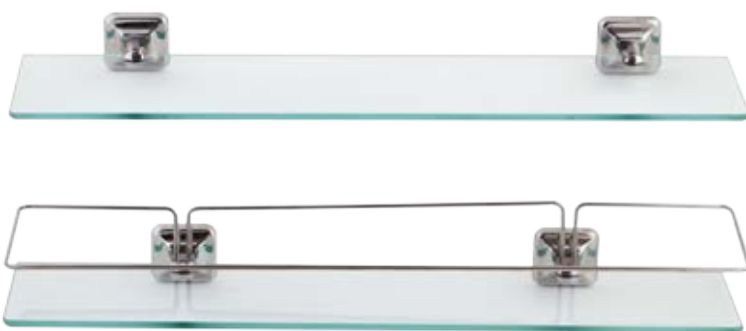

## ÜVEG PIPEREPOLCOK

Kis sarokpolc kerettel áttetsző üveggel  
rozsdamentes acél és üveg, mérete: **230x230 mm**  
FR-1046

Piperepolc áttetsző üveggel keret nélkül  
rozsdamentes acél és üveg, mérete: **550x120 mm**  
FR-1024