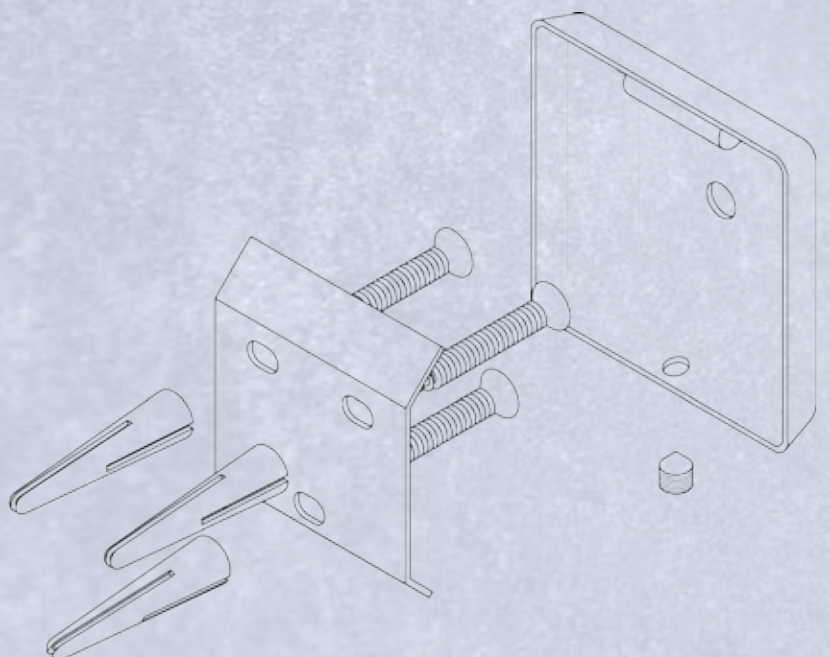

KOCKATALP

A termékeink 80%-a kockatalppal rögzíthetőek a falhoz. A hátlemez három csavar fogja a falhoz. A hátlemezhez a csavarokat elrejtő kockatalp fedőlemez pedig egy imbuszfejű hernyócsavarral tudjuk rögzíteni.

mérete: **52x52x14mm**

A kockatalp tükörfényes rozsdamentes acélból készül.