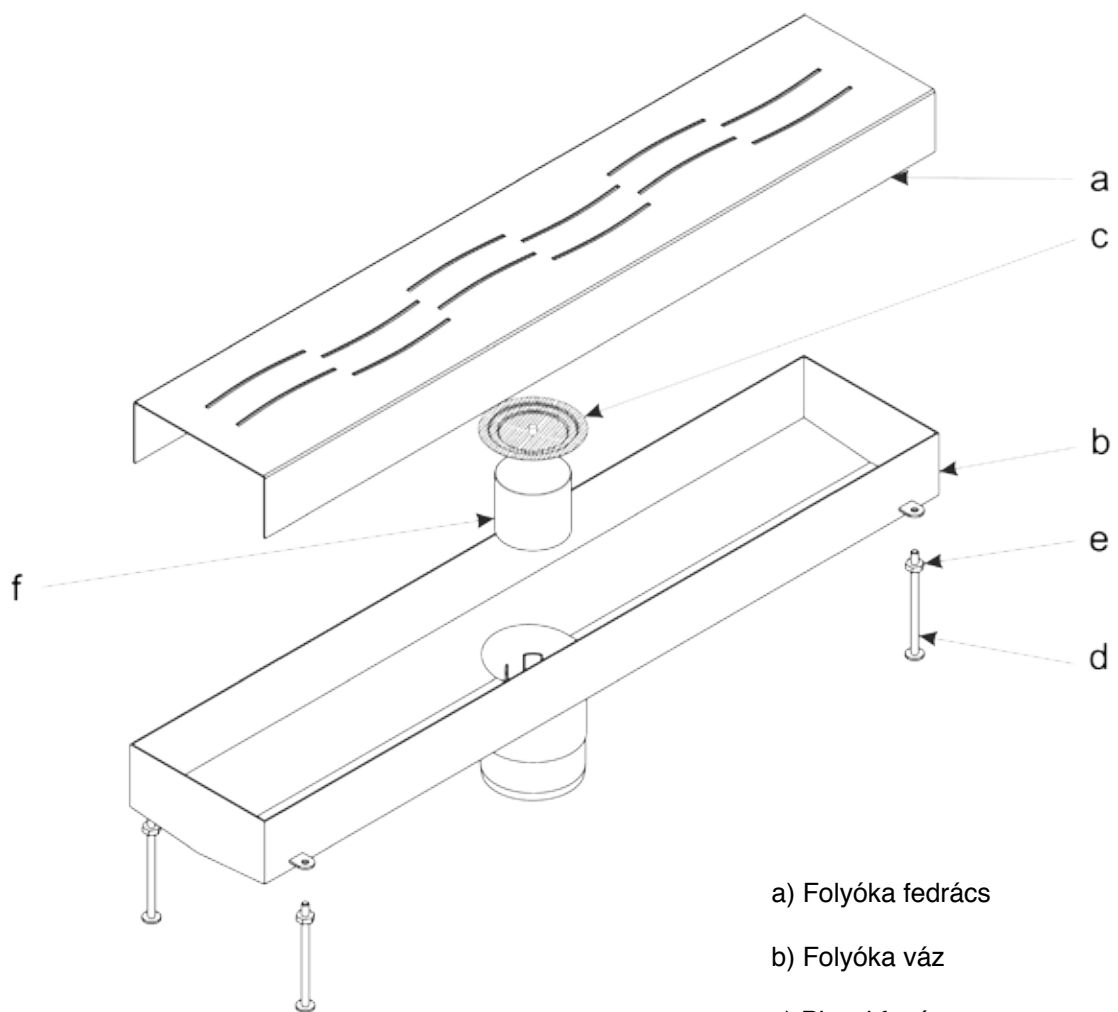

- a) Folyóka fedrács
- b) Folyóka váz
- c) Piszokfogó
- d) Vízzint szabályzó csavar
- e) Vízzint szabályzó csavarhoz anya
- f) Búzzáró betét