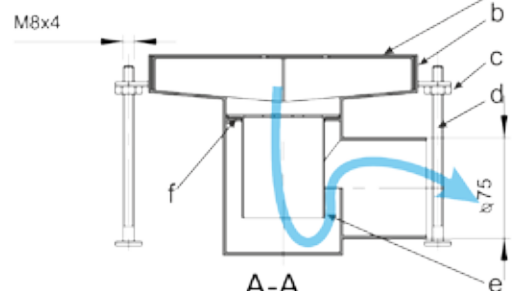

Ipari folyóka perem nélkül

Padlóba beépíthető termék. Kül- és beltérre is alkalmazható. Több méretben kapható. Minden alkatrésze rozsdamentes acél. A rács mintájának periodicitása, úgy van kialakítva, hogy kis tárgyak illetve az ember ujjá ne szorúlhasson bele. Tisztítás esetén a fedrács könnyedén kiemelhető és tisztítható. A rács alatt bűzelzáró található. A lefolyó csatlakozó átmérője 75mm, oldalkifolyással. A bűzzár oldalán egy földelő csavar található. A vízszint beállítása a végeken található szabályozó csavarokkal lehetséges.

FR-1072

A-A
1 : 5