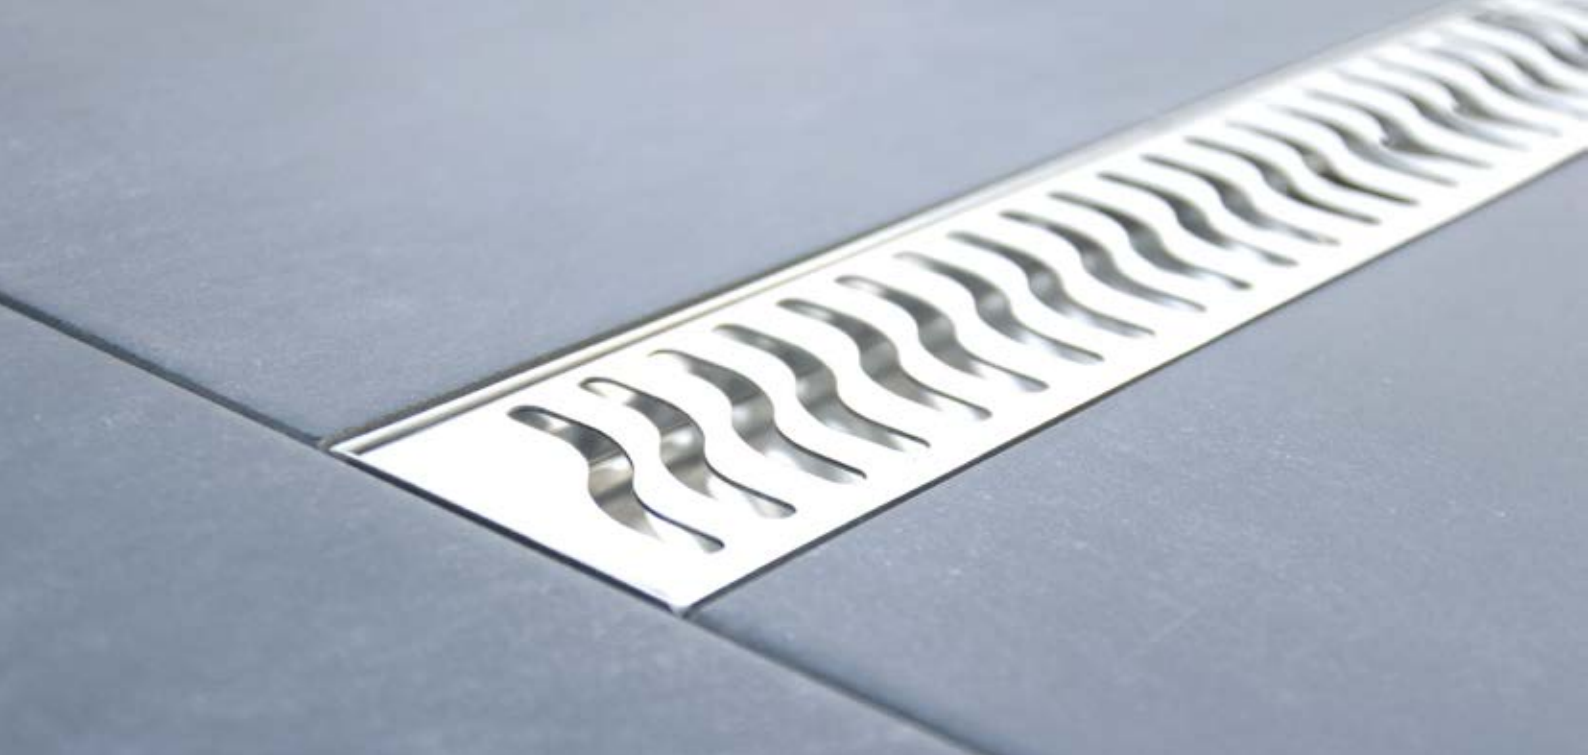

PEREM NÉLKÜLI ZUHANYFOLYÓKA