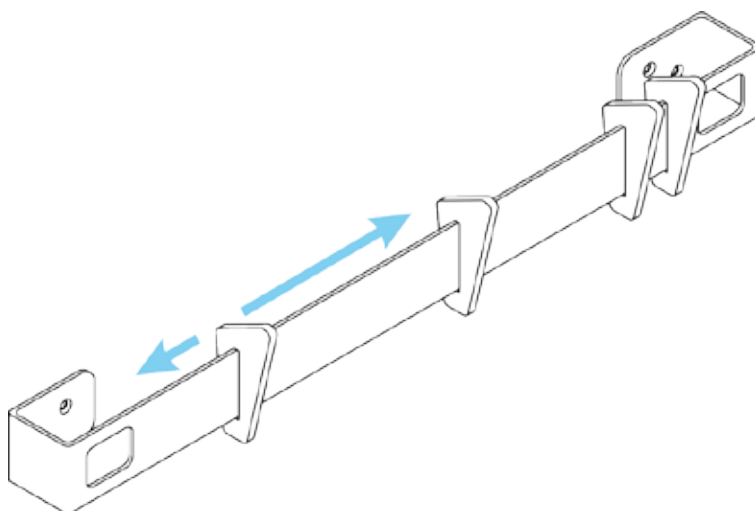

Csúszkás fogas lyukas kivitel
tükör fényes rozsdamentes acélból
mérete: **295x45x22**

FR-1071