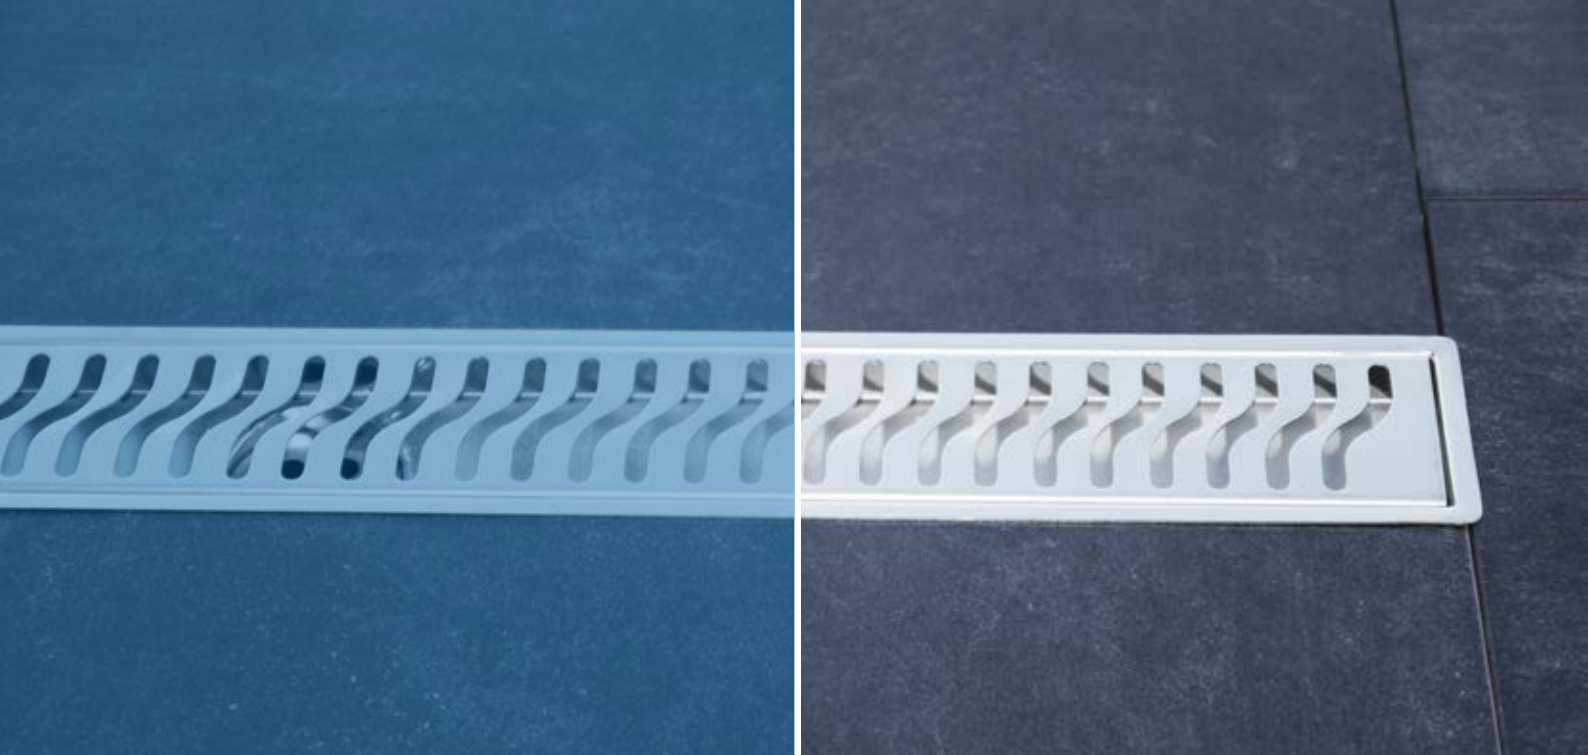

FELSŐPEREMES ZUHANYFOLYÓKA