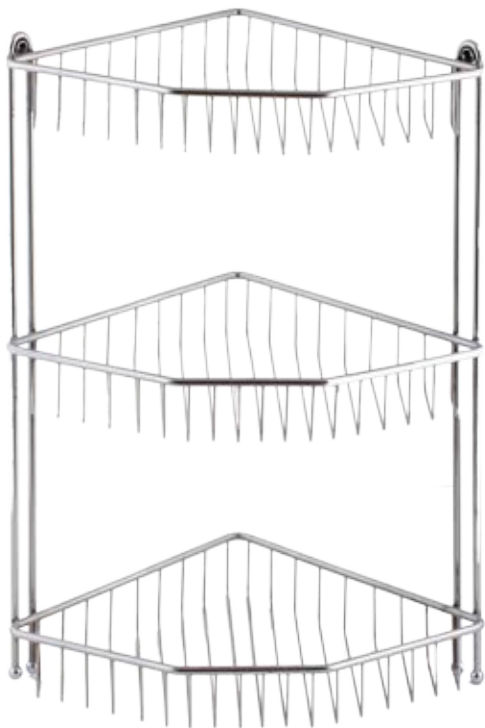

3-as rozsdamentes acél sarokpolc
mérete: **230x330x450mm**