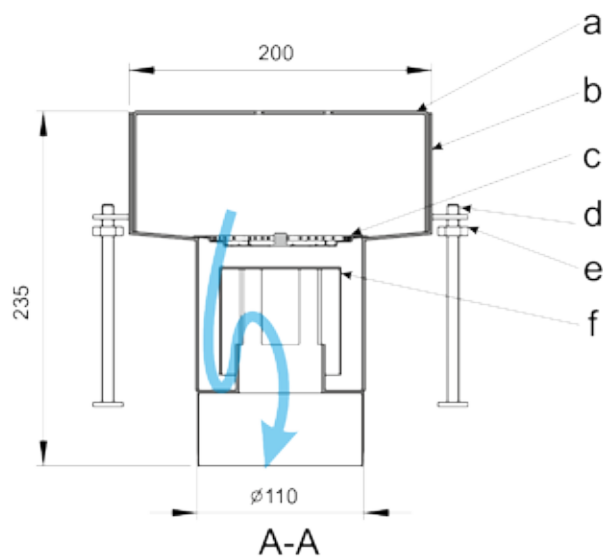

Ipari folyóka perem nélkül

Padlóba beépíthető termék. Kül- és beltérre is alkalmazható. Több méretben kapható. Minden alkatrésze rozsdamentes acél. A rács mintájának periodicitása, úgy van kialakítva, hogy kis tárgyak illetve az ember ujjja ne szorulhasson bele. Tisztítás esetén a fedrács könnyedén kiemelhető és tisztítható. A rács alatt búzselézáró illetve piszokfogó rács található. A lefolyó csatlakozó átmérőlye 110mm. A búzzár oldalán egy földelő csavar található. A vízszínt beállítása a végeken található szabályozó csavarokkal lehetséges.

FR-1077