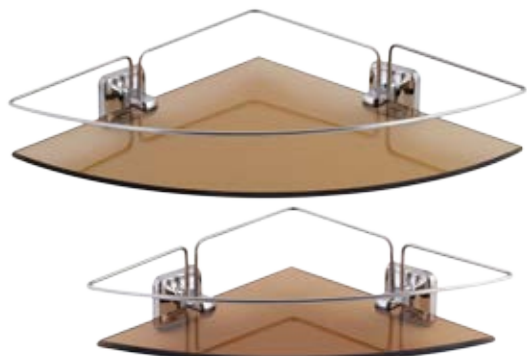

Nagy sarokpolc kerettel
áttetsző üveggel
rozsdamentes acél és üveg,
mérete: **300x300 mm**
FR-1047

Nagy sarokpolc kerettel
füst üveggel
rozsdamentes acél és üveg,
mérete: **300x300 mm**
FR-1029

Piperepolc áttetsző üveggel
kerettel
rozsdamentes acél és üveg,
mérete: **550x120 mm**
FR-1026